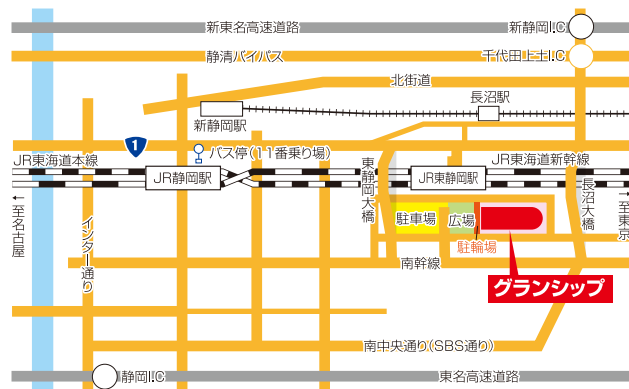

会場

グランシップ1F 大ホール

静岡市駿河区池田79-4 TEL.054-203-5710

入退場は自由です。予約はいりません。お気軽にお越しください。

アクセス

- バス/JR静岡駅北口11番乗り場から約10分
- 静岡電車/長沼駅下車、徒歩約10分
- JR/JR東静岡駅南口から徒歩約3分
- 東名高速道路/静岡インターから車で約20分
- 新東名高速道路/新静岡インターから車で約15分

※当日、暴風雨等で危険が予測される場合は、中止にすることがあります。(中止の場合は「常葉学園高等学校HP(私学展バナー)」でお知らせします。)